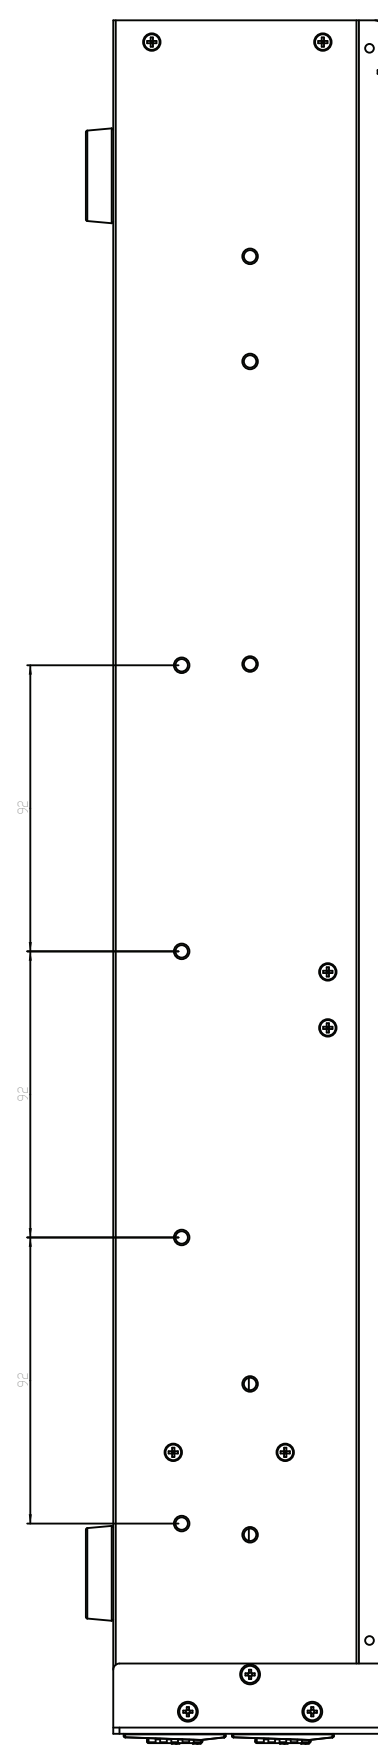

M-280-JB\_MODEL

Model NO	M-280-JB
Ext	3.5"x8 5.25" x 1
Hid	N/A
M/B	Centronics x 2
Fan	8.0CMx3
Slot	N/A
Rev	

Centronics x 2

5.25" Ext. Bay

PS2 or mini redundant power

80mm Fan x 3

Power switch & Power LED

3.5" HDD x 8