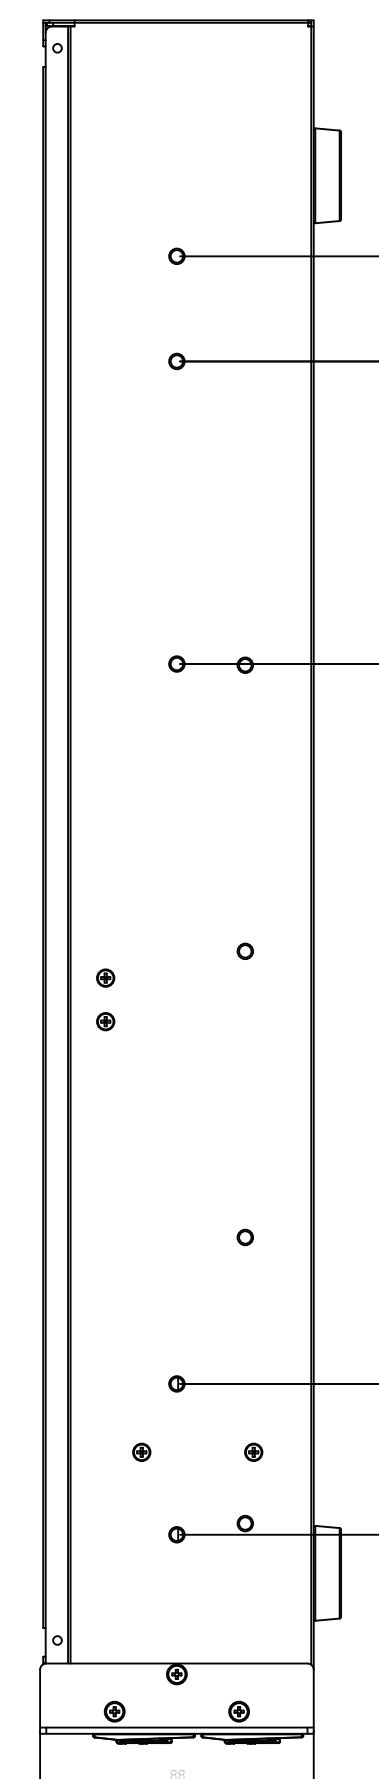

M-280-JB\_MODEL

Model NO	M-280-JB
Ext	3.5"x8 5.25" x 1
Hid	N/A
M/B	Centronics x 2
Fan	8.0CMx3
Slot	N/A
Rev	

Centronics x 2

5.25" Ext. Bay

PS2 or mini redundant power

80mm Fan x 3

Power switch & Power LED

3.5" HDD x 8