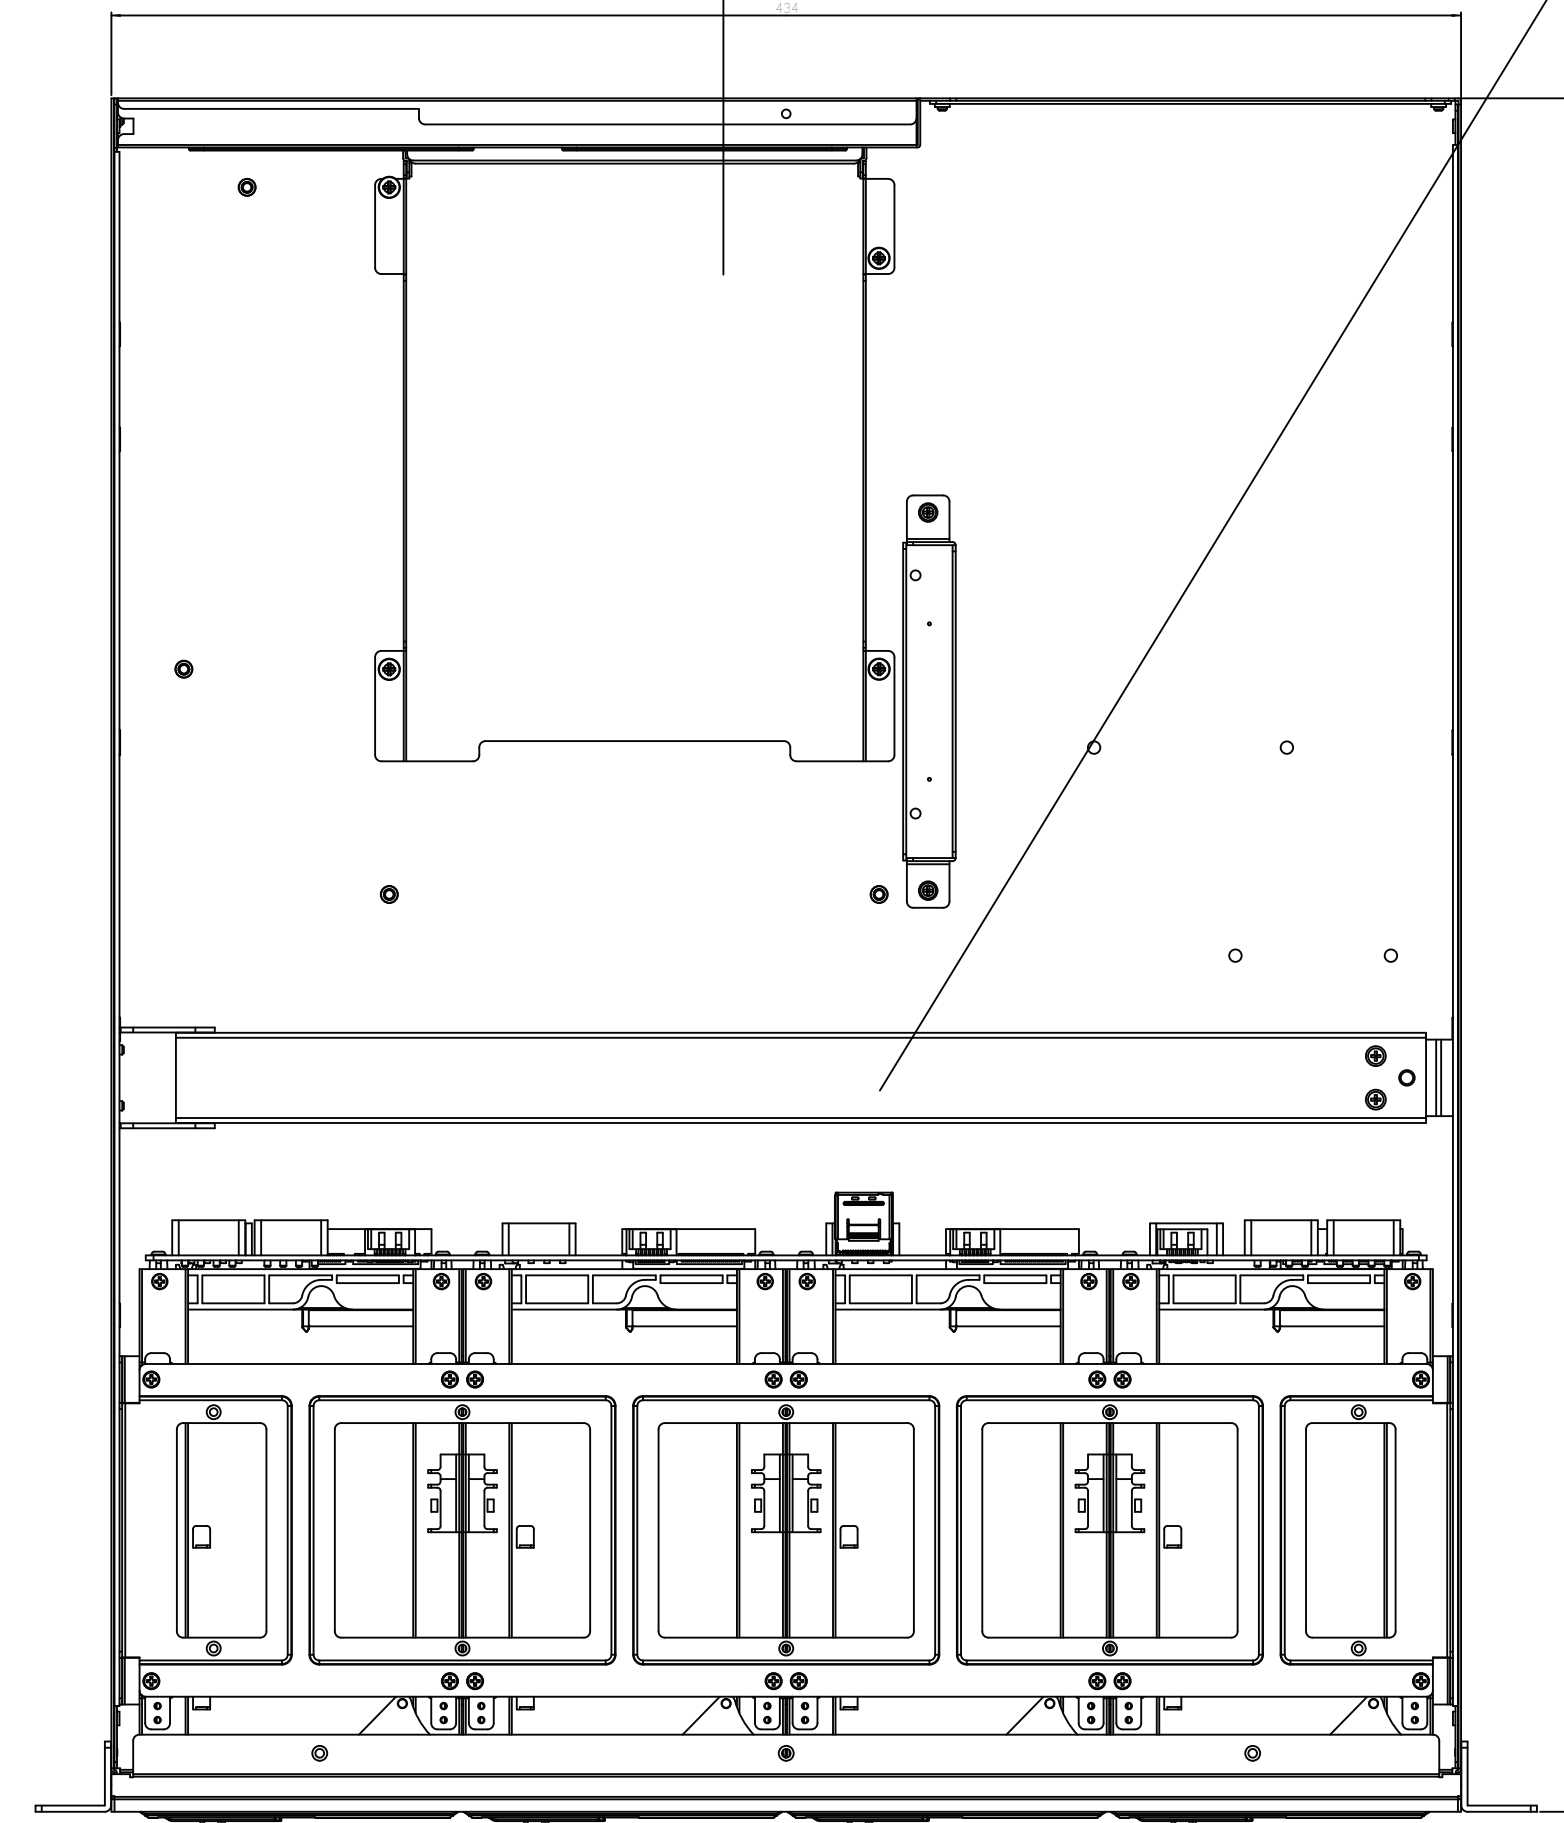

M-280-JB\_MODEL

Model NO	M-280-JB
Ext	3.5"x8 5.25" x 1
Hid	N/A
M/B	Centronics x 2
Fan	8.0CMx3
Slot	N/A
Rev	

Centronics x 2

5.25" Ext. Bay

PS2 or mini redundant power

80mm Fan x 3

Power switch & Power LED

3.5" HDD x 8