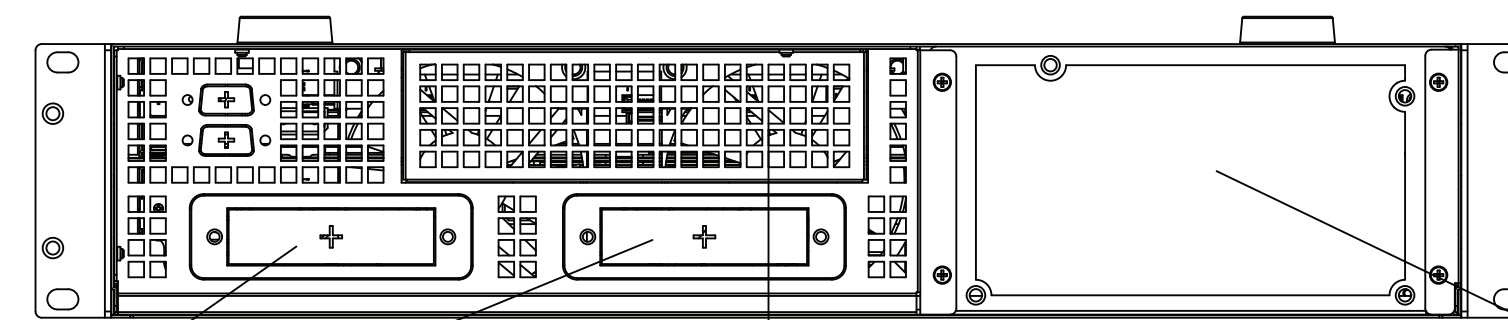

M-280-JB\_MODEL

Model NO	M-280-JB
Ext	3.5"x8 5.25" x 1
Hid	N/A
M/B	Centronics x 2
Fan	8.0CMx3
Slot	N/A
Rev	

Centronics x 2

5.25" Ext. Bay

PS2 or mini redundant power

80mm Fan x 3

Power switch & Power LED

3.5" HDD x 8