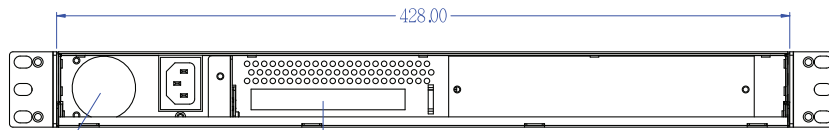

Model No	D- A120T-ITX
Ext	3.5" x2 + slim dvd x1
Hid	3.5" x1
M/B	6.7" x 6.7"
Fan	4cm x3
Slot	x1
Rev	

1U Flex power

Standard x 1

6.7" x 6.7" mini-ITX

40mm fan x 3

Power switch & LED

Slim ODD x 1

USB2.0 x 2