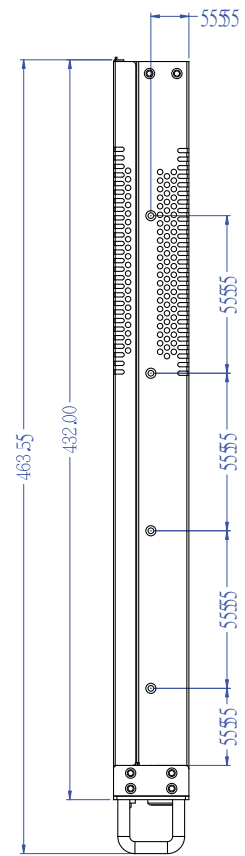

Model No	D- A120T-ITX
Ext	3.5" x2 + slim dvd x1
Hid	3.5" x1
M/B	6.7" x 6.7"
Fan	4cm x3
Slot	x1
Rev	

1U Flex power

Standard x 1

6.7" x 6.7" mini-ITX

40mm fan x 3

Power switch & LED

Slim ODD x 1

USB2.0 x 2