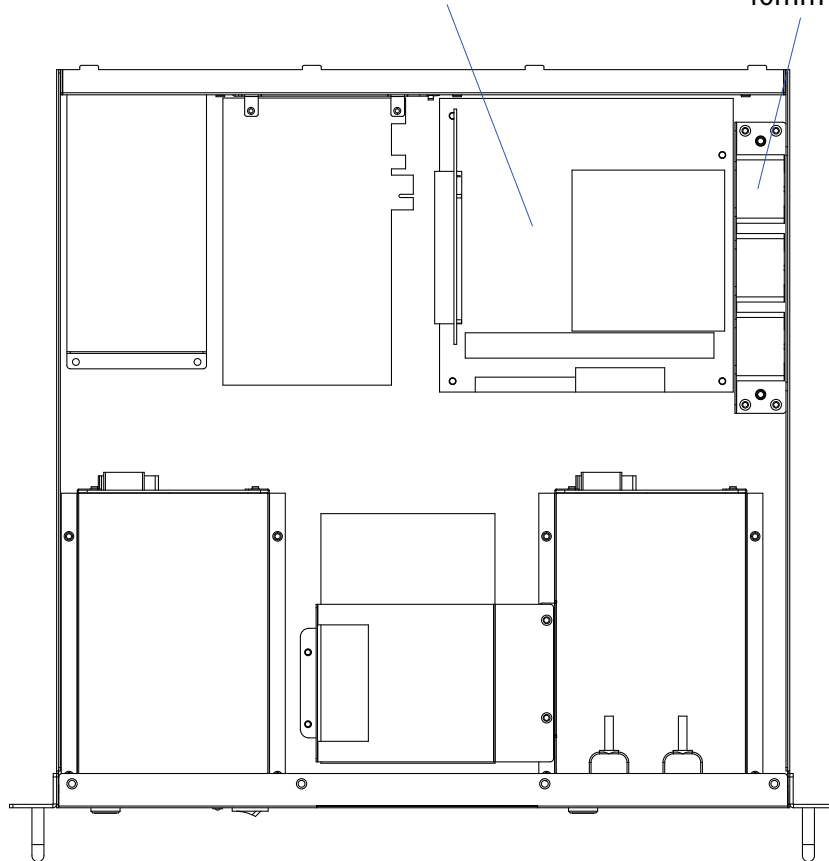

Model No	D- A120T-ITX
Ext	3.5" x2 + slim dvd x1
Hid	3.5" x1
M/B	6.7" x 6.7"
Fan	4cm x3
Slot	x1
Rev	

1U Flex power

Standard x 1

6.7" x 6.7" mini-ITX

40mm fan x 3

Power switch & LED

Slim ODD x 1

USB2.0 x 2