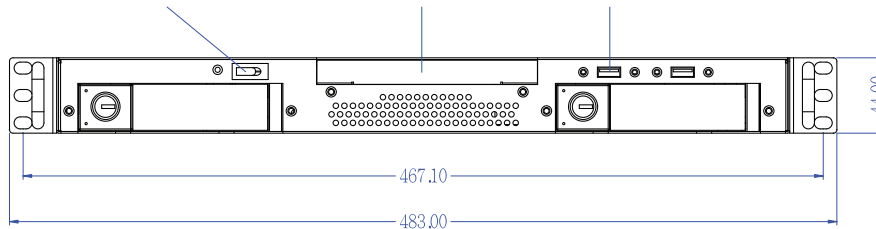

Model No	D- A120T-ITX
Ext	3.5" x2 + slim dvd x1
Hid	3.5" x1
M/B	6.7" x 6.7"
Fan	4cm x3
Slot	x1
Rev	

1U Flex power

Standard x 1

6.7" x 6.7" mini-ITX

40mm fan x 3

Power switch & LED

Slim ODD x 1

USB2.0 x 2