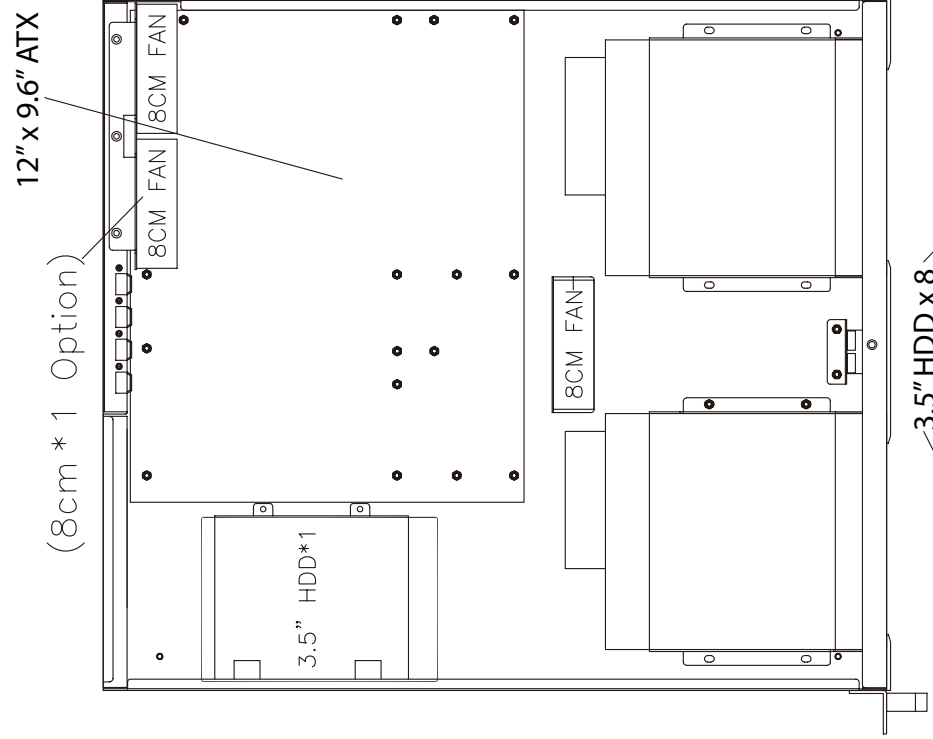

Model	No D-380HN-T
Ext	3.5" Hot-Swap Bay*8
Hid	3.5"*1
M/B	12"*9.6"
Fan	8cm *2
	8cm *1(OPTION)
Slot	*4
Rev	

可更換AN-B34系列 cage