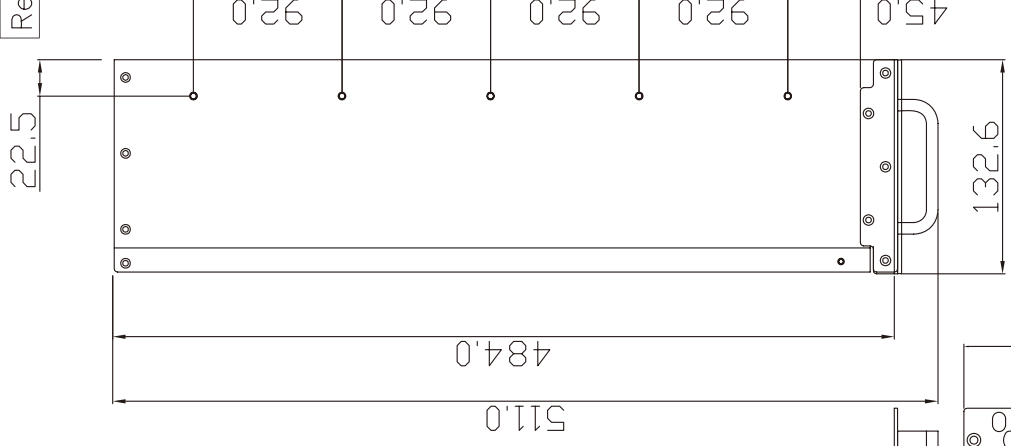

Model	No D-380HN-T
Ext	3.5" Hot-Swap Bay*8
Hid	3.5"*1
M/B	12"*9.6"
Fan	8cm *2
	8cm *1(OPTION)
Slot	*4
Rev	

可更換AN-B34系列 cage