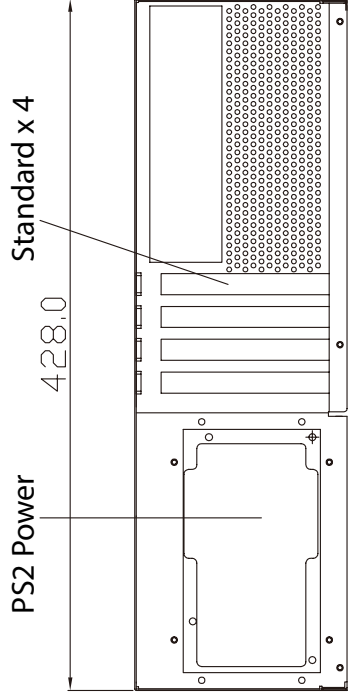

Model	No D-380HN-T
Ext	3.5" Hot-Swap Bay*8
Hid	3.5"*1
M/B	12"*9.6"
Fan	8cm *2
	8cm *1(OPTION)
Slot	*4
Rev	

可更換AN-B34系列 cage