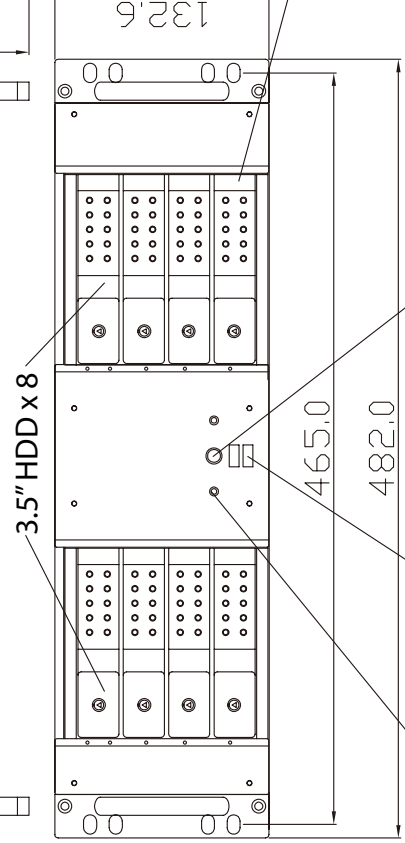

Model	No D-380HN-T
Ext	3.5" Hot-Swap Bay*8
Hid	3.5"*1
M/B	12"*9.6"
Fan	8cm *2
	8cm *1(OPTION)
Slot	*4
Rev	

可更換AN-B34系列 cage