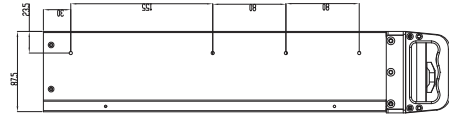

比例 1:2

NOTE:
1. 材质要求环保 (RoHS);
2. 机箱外表面粉烤黑色。