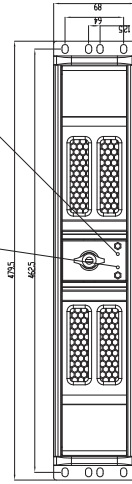

USB2.0 x 2

Reset

3.5" HDD x 1